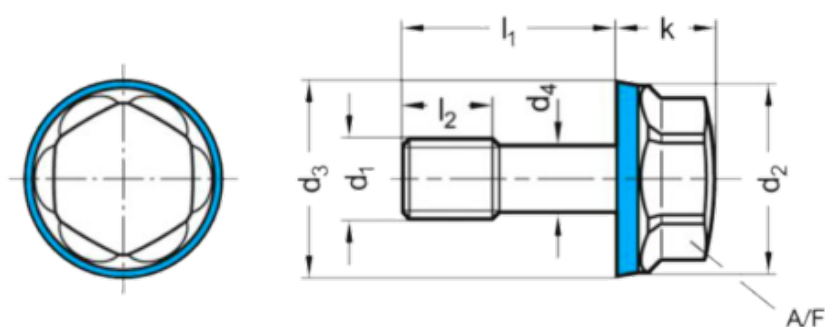

Varenummer: 201581M840MTE1
 Beskrivelse: E+G Bolt GN 1582-M8-40-MT-E-1
 Hygiejnisk design

Mål

a1	= 8-18	l1	= 40
a2	= 18-25	l2	= 10
a3	= 25-30	l3	= 4
AF	= 13	Vægt	= 21
d3	= 16.8		
d4 -0,2	= -		
d5	= 8.5		
k	= 8.5		