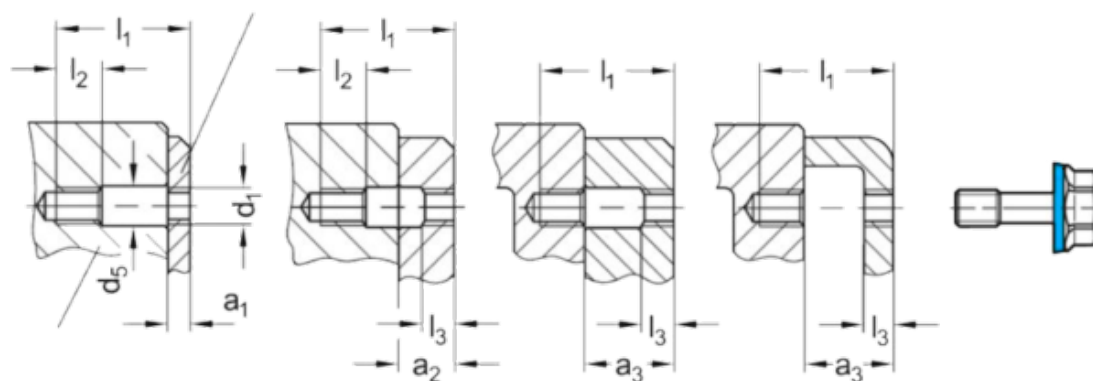

Varenummer: 201581M840MTE1
 Beskrivelse: E+G Bolt GN 1582-M8-40-MT-E-1
 Hygiejnisk design

Mål

a1	= 8-18	l1	= 40
a2	= 18-25	l2	= 10
a3	= 25-30	l3	= 4
AF	= 13	Vægt	= 21
d3	= 16.8		
d4 -0,2	= -		
d5	= 8.5		
k	= 8.5		